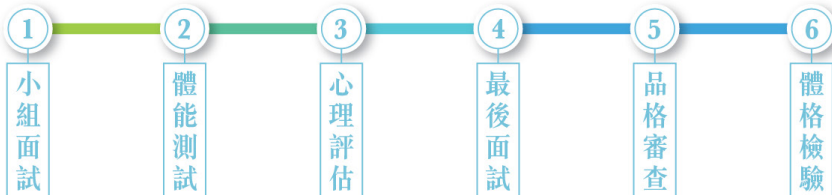

警員及督察入職薪酬

警員

◆ 入職月薪 $28,095
◆ 頂薪可達 $47,605

投考警員資訊